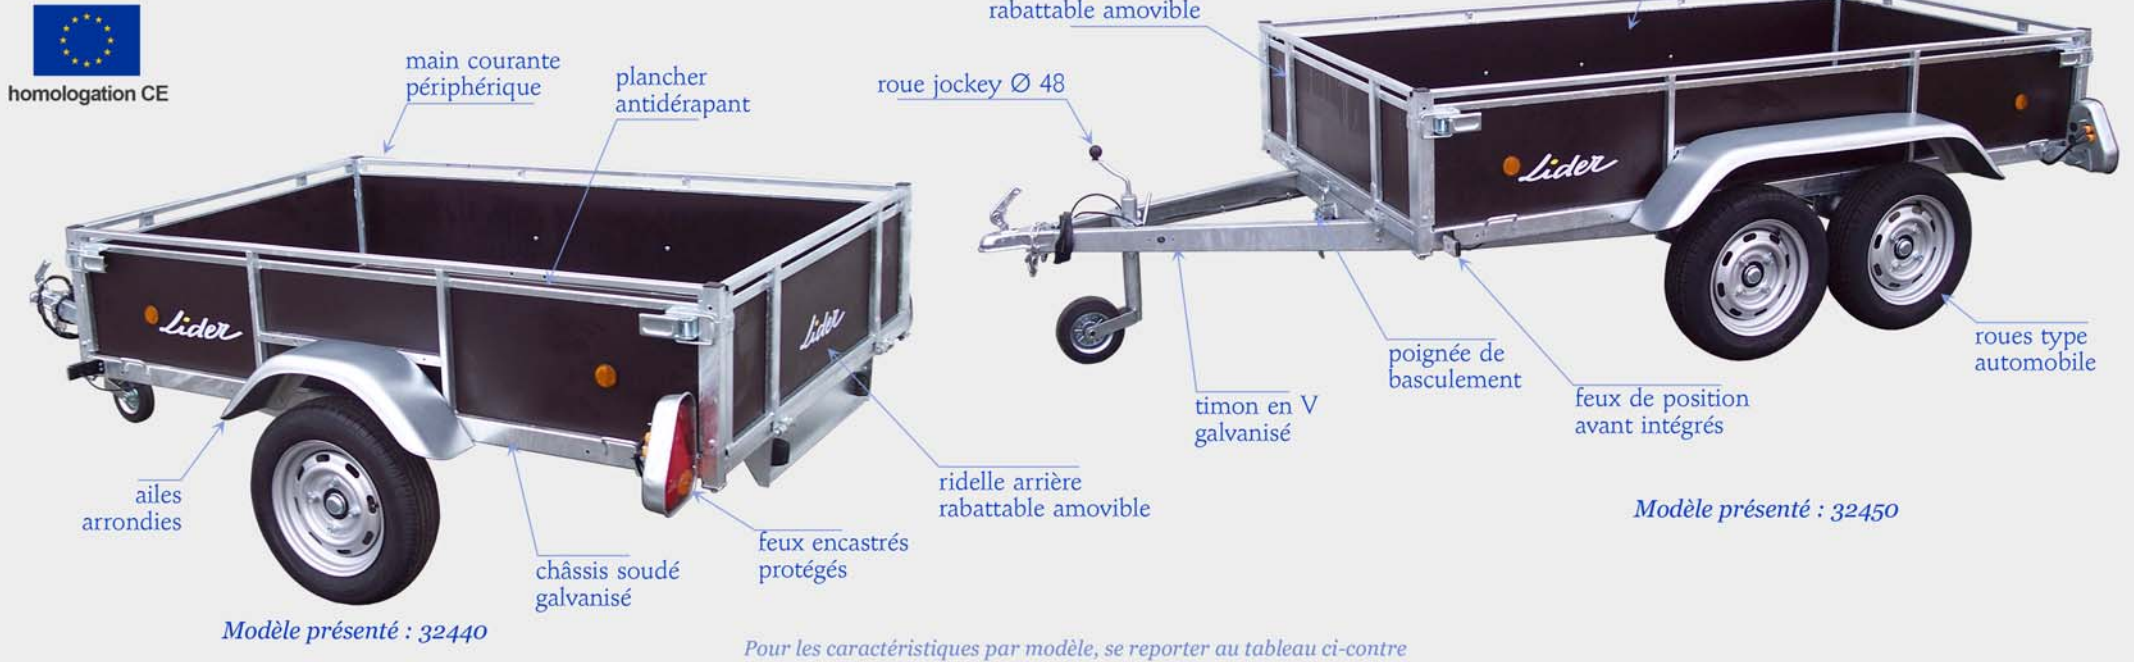

Les Remorques Bois

Les Points Forts

Les Équipements

Les Modèles

Remorque 32480

Remorque 32460

Remorque 32470

NOUVEAU

Remorque 32440
avec option rehausses tôle perforée

Caractéristiques	Remorque 32440	Remorque 32460	Remorque 32450	Remorque 32470	Remorque 32480
P T A C (kg)	500/600/650/750	500/600/650/750	500/600/650/750	750	1300/1200/1100/1000
Masse à vide mini (kg)	195	214	250	255	320
Dimens. utiles (cm)	201 x 133 x 35	251 x 133 x 35	251 x 133 x 35	251 x 133 x 40	251 x 133 x 40
Roues	155/70R13	155/70R13	145R13	155R13	155/70R13
Résistance essieu(x)	750 kg	750 kg	2 x 600 kg	750 kg	2 x 750 kg
Caisse	basculante	basculante	fixe	basculante	fixe
Roue jockey	Ø 48	Ø 48	Ø 48	Ø 60	Ø 60
Ridelle(s) rabattable(s)	avant et arrière	avant et arrière	avant et arrière	avant et arrière	avant et arrière
Freinage à inertie				oui	oui
Options	bâche plate - bâche haute 80 cm porte-échelle roue de secours rehausses tôle perforée 35cm rehausses grillagées 70cm (sauf 32440 : 60cm)				